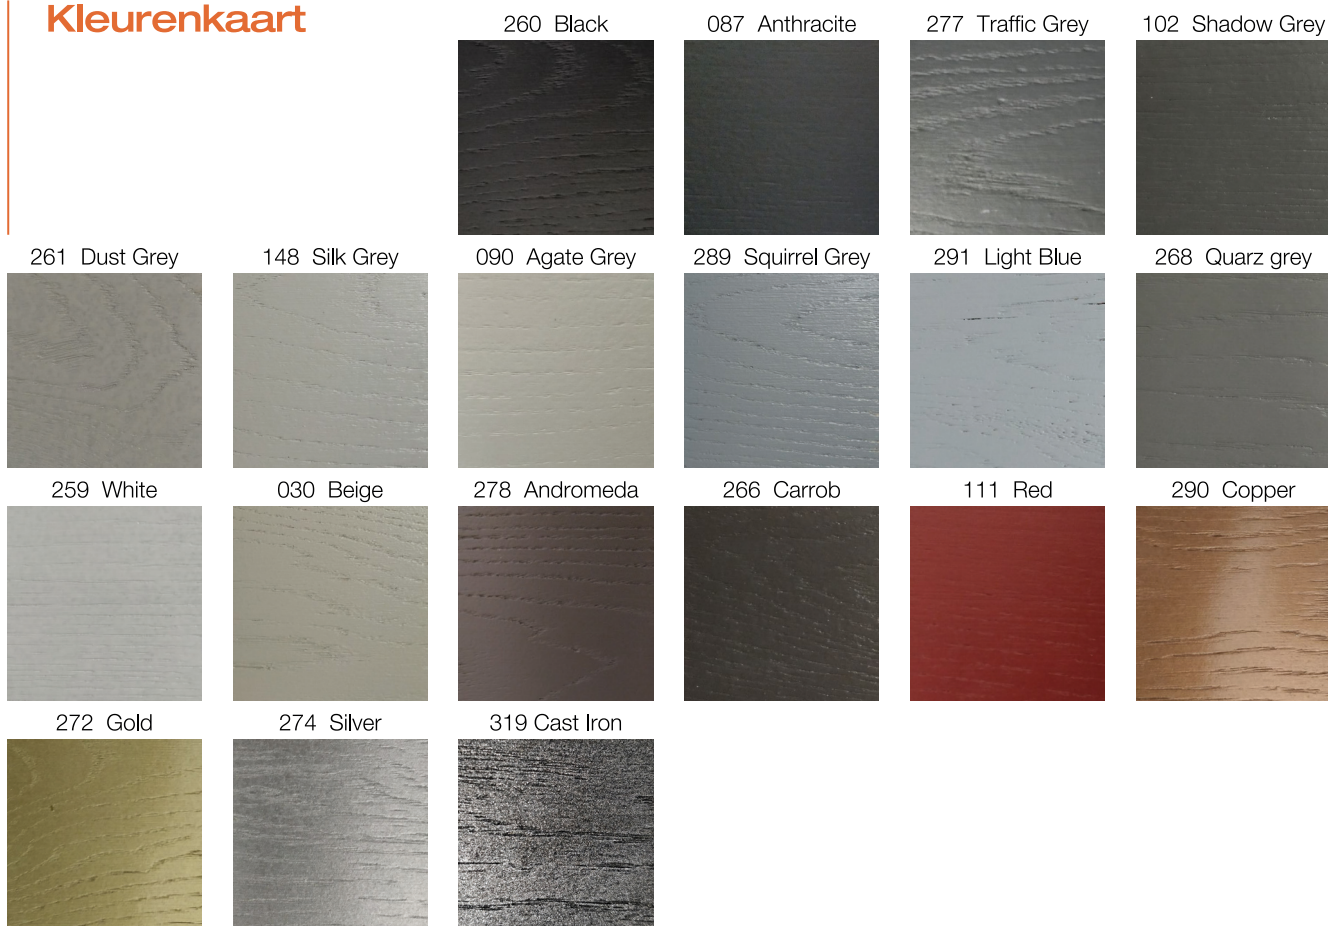

Kleurenkaart